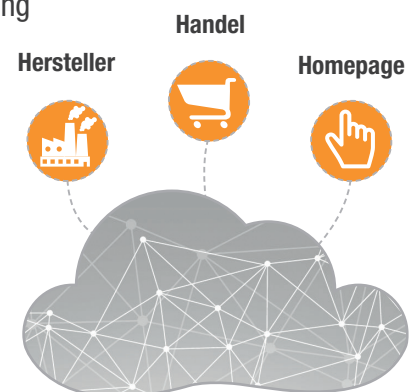

@ info@furnplan.de

+49 (0) 2568/9320-0

www.furnplan.de

Profitieren Sie von unseren zahlreichen Schnittstellen

Ihre Planungen in hoher Qualität

- ✔ Qualitativ hochwertiges, gerendertes Bild innerhalb weniger Minuten
- ✔ Kein Verlust der Rechenleistung, da Sie uns die Planung bequem hochladen und der Rechner bei uns im Haus das Bild berechnet.
- ✔ Überzeugen Sie Ihren Kunden durch das visuelle Erlebnis der Möbelplanung
- ✔ Verschiedene Einstellungen wie z.B. Beleuchtung und Himmel möglich
- ✔ In Ihrer furnplan Lizenz inklusive!

furncloud

Die Plattform für den direkten Austausch von Planungen

- ✔ Jede Planung erhält eine einfache und eindeutige ID. Dadurch kann die Planung direkt vom jeweiligen Hersteller abgerufen werden.
- ✔ Bei Bedarf direkte Planungsunterstützung durch den Hersteller
- ✔ Online-Datensicherung Ihrer Planungen in der furncloud
- ✔ Es entstehen keine zusätzlichen Kosten!
- ✔ Es werden keine persönlichen Daten übermittelt (DSGVO-konform)
- ✔ Viele Möbelhersteller verwenden die furnplan Planung vom Möbelhändler 1:1 für die Auftragserfassung. Das spart Zeit und hilft Fehler bei der Dateneingabe zu vermeiden.
- ✔ Täglich werden rund 30.000 furnplan Planungen in unsere furncloud hochgeladen.